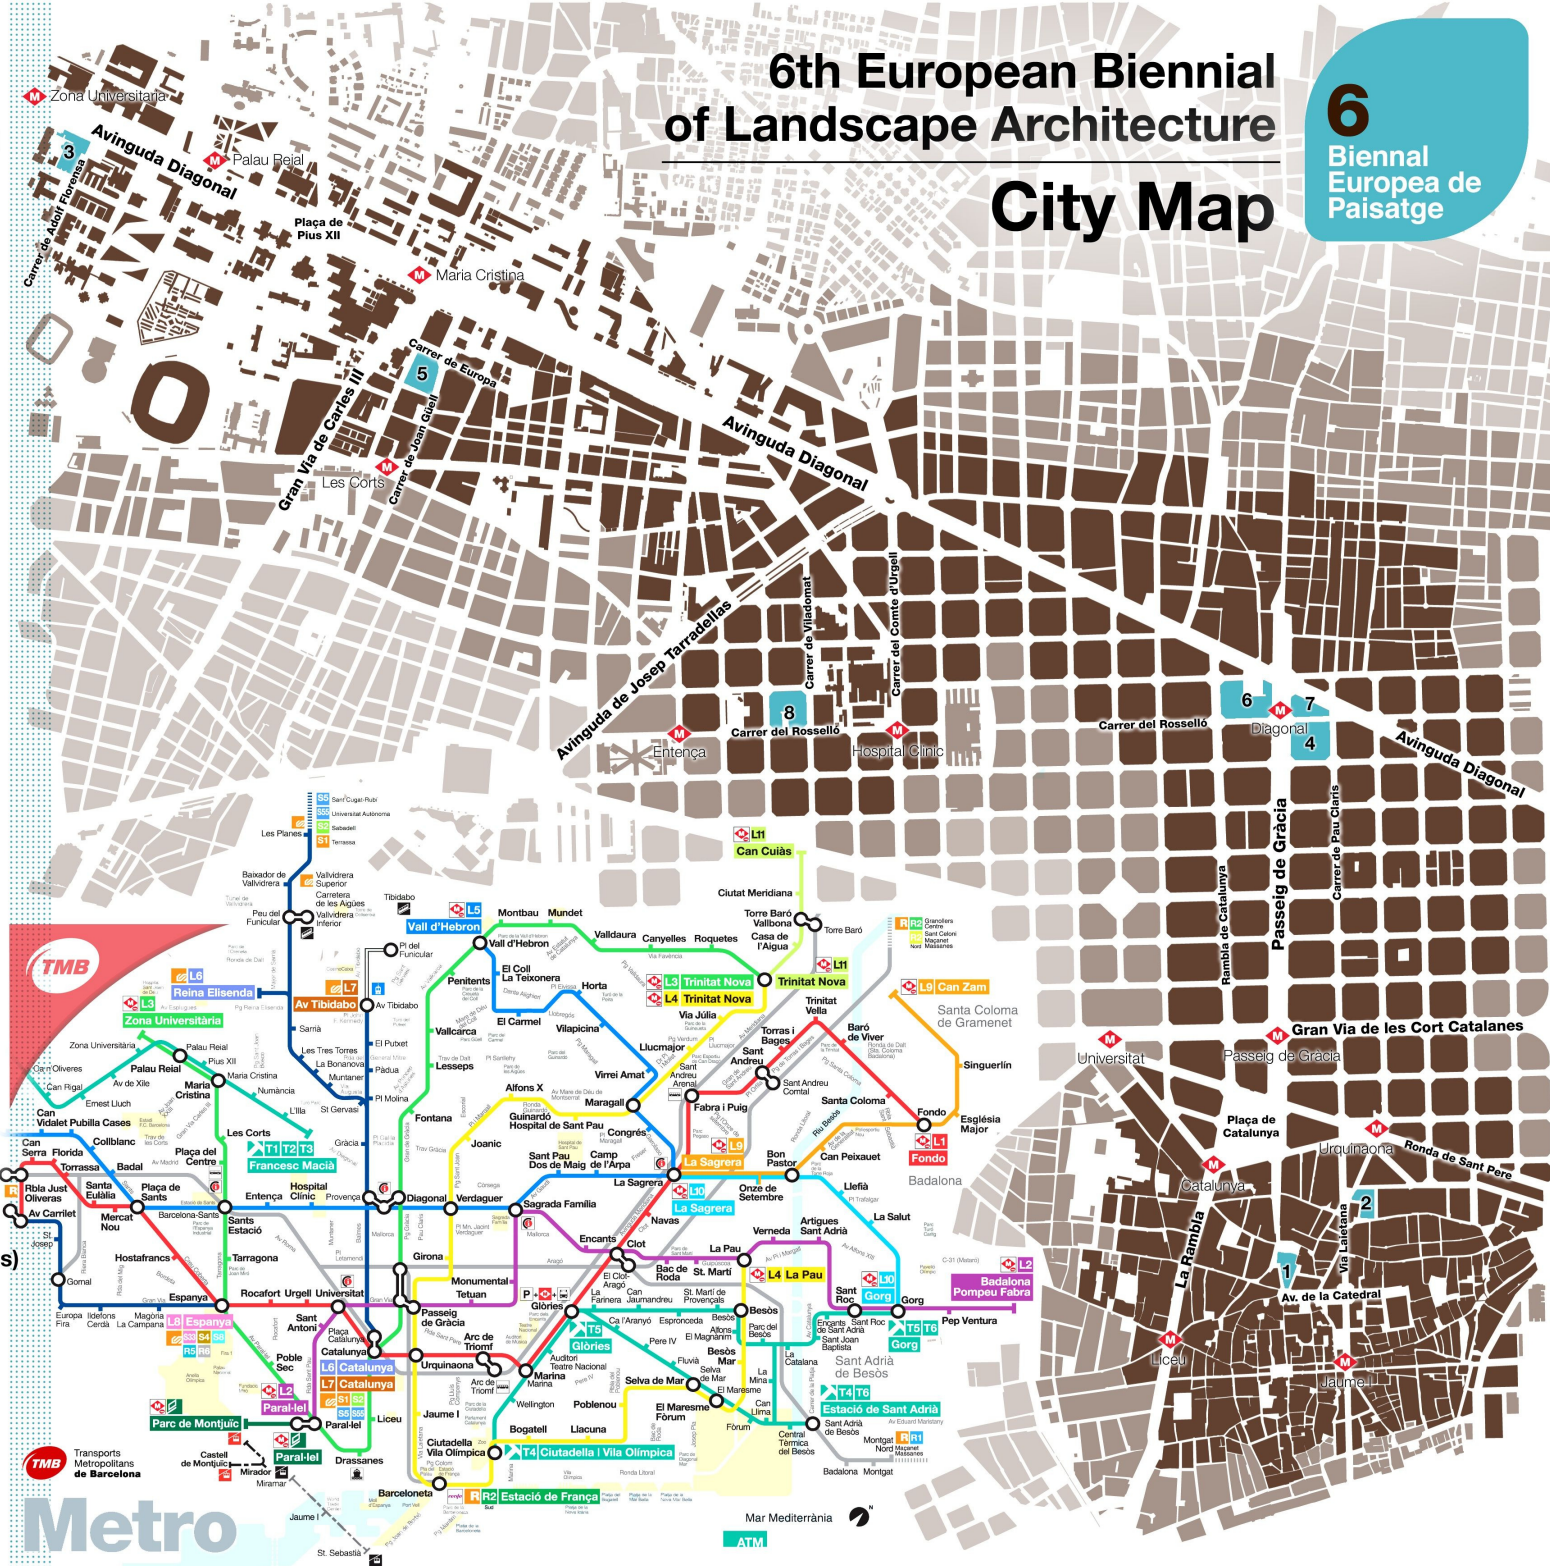

1
2
3
4
5
6
7
8

COAC - Col·legi D'arquitectes De Catalunya
Plaça Nova 5
Catalunya, Liceu, Jaume I
FGC L6 L7 L4

Palau de la Música Catalana
Palau de la Música / Sant Pere Més Alt
Urquinaona
L4 L5

ETSAB - Escuela Técnica Superior de Arquitectura
Diagonal 649
Zona Universitaria
L3

La Pedrera (Casa Milà)
Passeig de Gràcia 92
Diagonal
L3 L5 L6 L7 (Provença)

Roca Gallery
Joan Güell 211-213
Maria Cristina, Les Corts
L3 L5 L6 L7 L8
6, 7, 33, 34

Palau Robert
Passeig de Gràcia 107
Diagonal
FGC L6 L7 L8 (Provença)

Casa Asia (Palau del Baró de Quadras)
Diagonal 373
Diagonal
FGC L6 L7 L8 (Provença)

Editorial Gustavo Gili
Rosselló 87-89
Hospital Clinic, Entença
L5 L6

6th European Biennial of Landscape Architecture City Map

6
Biennal Europea de Paisatge

Metro
Transportes Metropolitanos de Barcelona

Mar Mediterrània
ATM